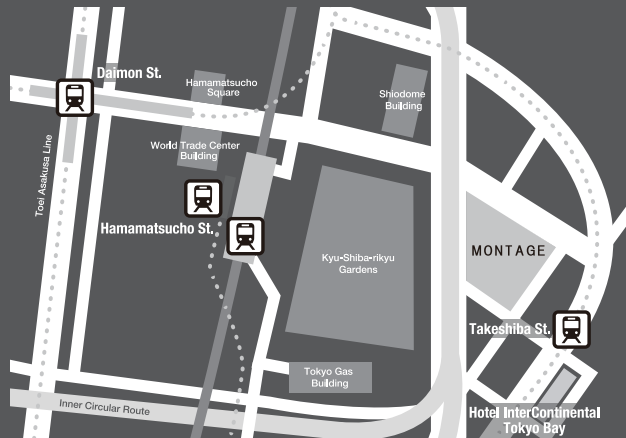

2 / 15 (水) 10:00 - 19:00
2 / 16 (木) 10:00 - 19:00
2 / 17 (金) 10:00 - 16:00

※ 出展社情報及び会場図面をQRコードよりご確認ください。

MONTAGEでは政府や関係省庁、自治体の方針や要請を基に展示会ガイドラインに沿った新型コロナウイルス感染拡大防止対策を実施し開催いたします。

会場変更のお知らせ

会場は東京都立産業貿易センターへ変更となりました。

Tokyo Metropolitan Industrial Trade Center Hamamatsucho-Kan 4F

〒105-7501 東京都港区海岸1-7-1

- ・浜松町駅 (JR 山手線・京浜東北線・東京モノレール) 徒歩4分
- ・竹芝駅 (ゆりかもめ) 西口 徒歩2分
- ・大門駅 (都営地下鉄浅草線・大江戸線) B1・B2出口 徒歩5分

※会場の付近には駐車場がございませんので、お車でのご来場はお控え下さい。